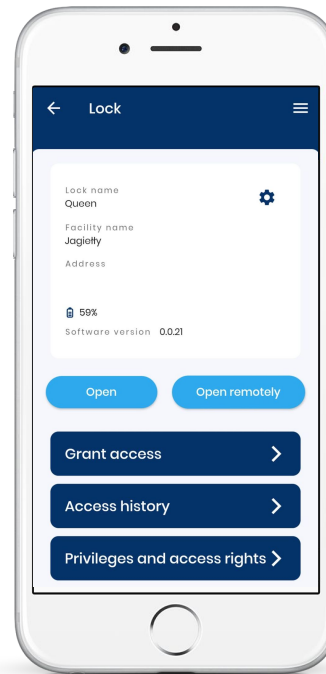

Jeśli nie posiadasz urządzenia Bridge lub dostępu do internetu, możesz nadal korzystać ze wszystkich funkcji poprzez BT w telefonie będąc kilka metrów od zamka.

Dodatkowe urządzenie Bridge umożliwia komunikację pomiędzy zamkiem, a WiFi w Twoim apartamencie. Dzięki temu możesz zarządzać RentingLock z dowolnego miejsca na świecie.