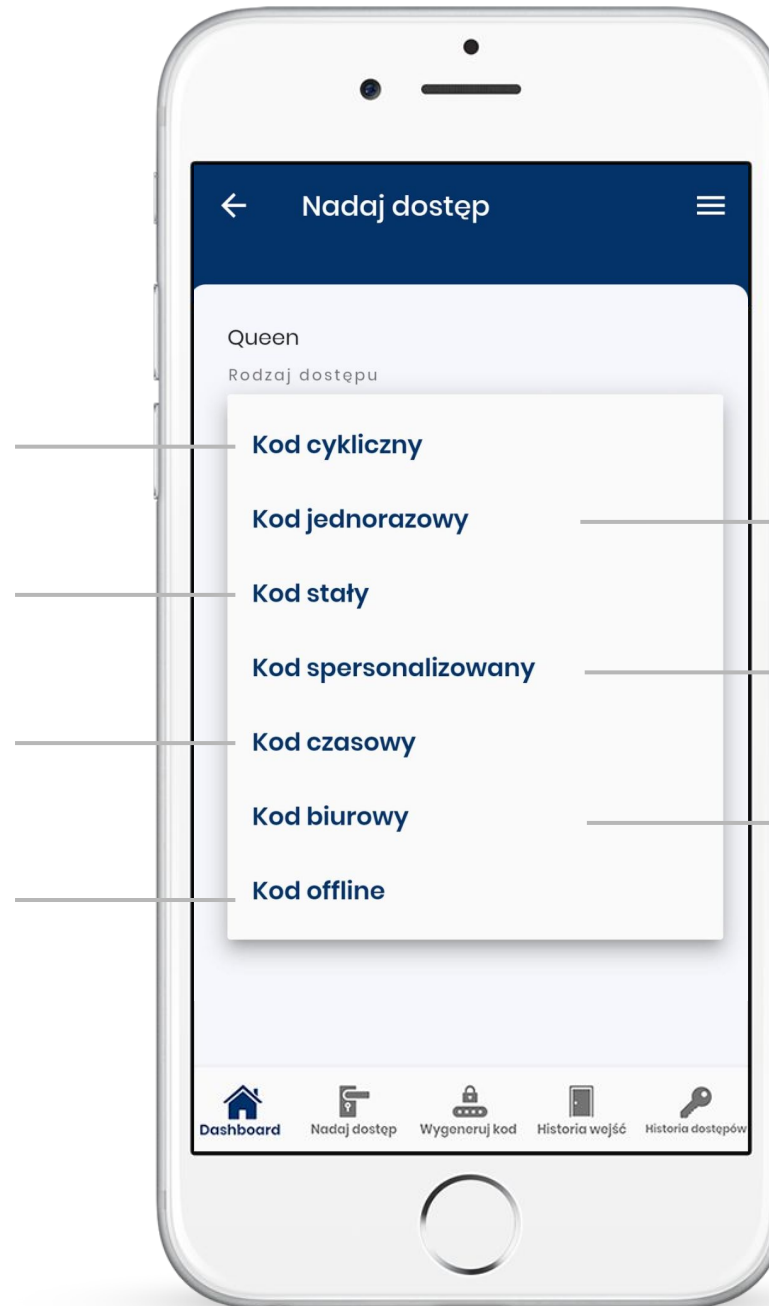

Kod zadziała tylko w określonych przez Ciebie terminach i godzinach. Możesz ustawić jeden kod, który otworzy drzwi np. w każdy dzień tygodnia w godzinach 11-14

Ustawienie kodu stałego. Ten sam stały kod może być ustawiony we wszystkich Twoich zamkach.

Generowanie czasowego kodu otwarcia przez BT lub zdalnie poprzez urządzenie Bridge

Generuj zdalnie czasowe kody otwarcia z aplikacji bez konieczności połączenia zamka z internetem. Kod zadziała w ustalonych przez Ciebie czasie i samoistnie straci ważność.

Twój kod otworzy drzwi tylko raz

Możesz ustawić swój własny spersonalizowany kod

Zamek otworzy się i pozostanie otwarty tak długo jak tylko to ustalisz. Możesz ustawić samoistne otwieranie się zamka np. od 8 do 16 od poniedziałku do piątku