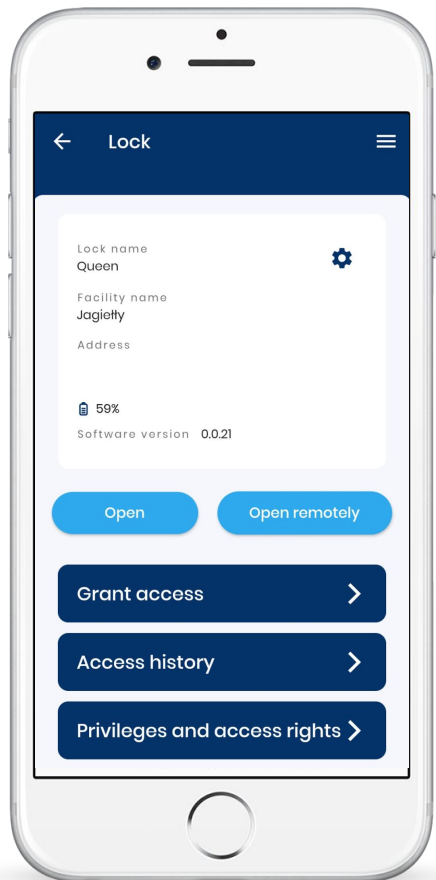

Zarządzanie rolami i dostępem do aplikacji

RENTING **LOCK**