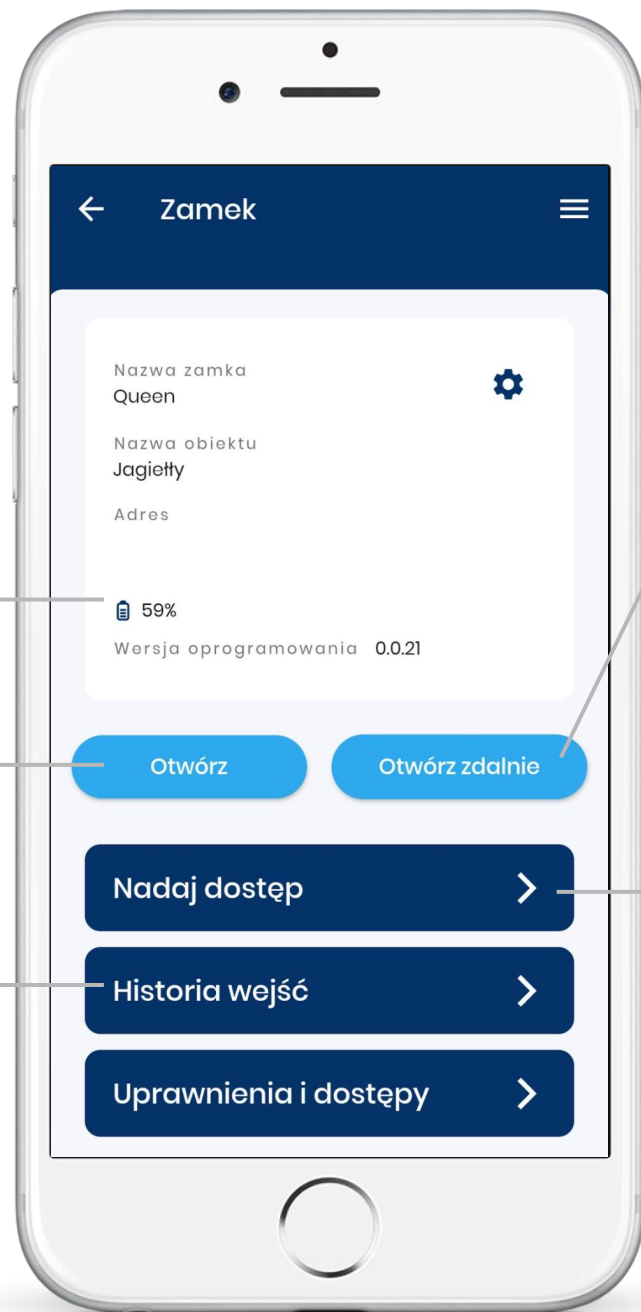

PRZÓD

TYŁ

Brak zewnętrznego zasilania

RentingLock potrzebuje wyłącznie 4 baterii AA - działa nawet do 20 000 otwarć.

*wymaga dodatkowego urządzenia Bridge

Poprawne wpisanie kodu umożliwia otwarcie drzwi przez około 5 sekund.

W większości przypadków nie ma konieczności wymiany wewnętrznych zamków wpuszczanych - **RentingLock** pasuje do wielu z nich.

Aplikacja mobilna

RENTING **LOCK**

Otwarcie drzwi zdalnie poprzez dodatkowe urządzenie Bridge

Podgląd stanu baterii

Otwarcie drzwi za pomocą BT w telefonie. Działa w odległości kilku metrów od drzwi

Historia wejść do apartamentu

Nadaj dostęp do aplikacji, wygeneruj kod otwarcia i wyślij go do gościa