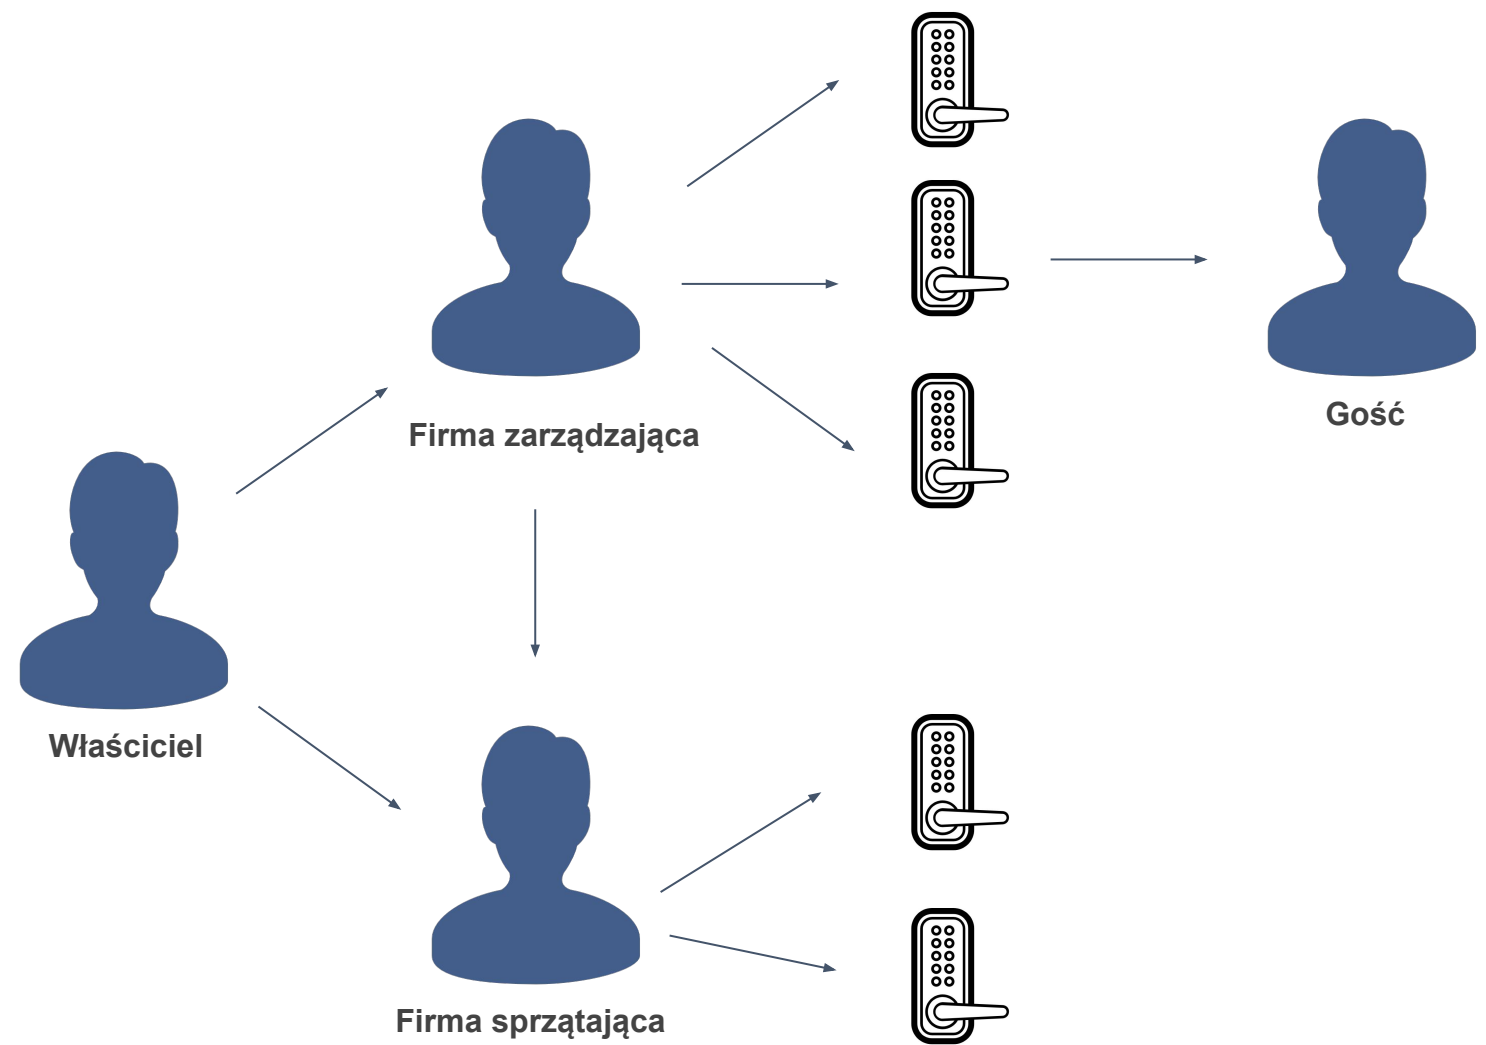

Zarządzanie rolami i dostępem do aplikacji

RENTING **LOCK**